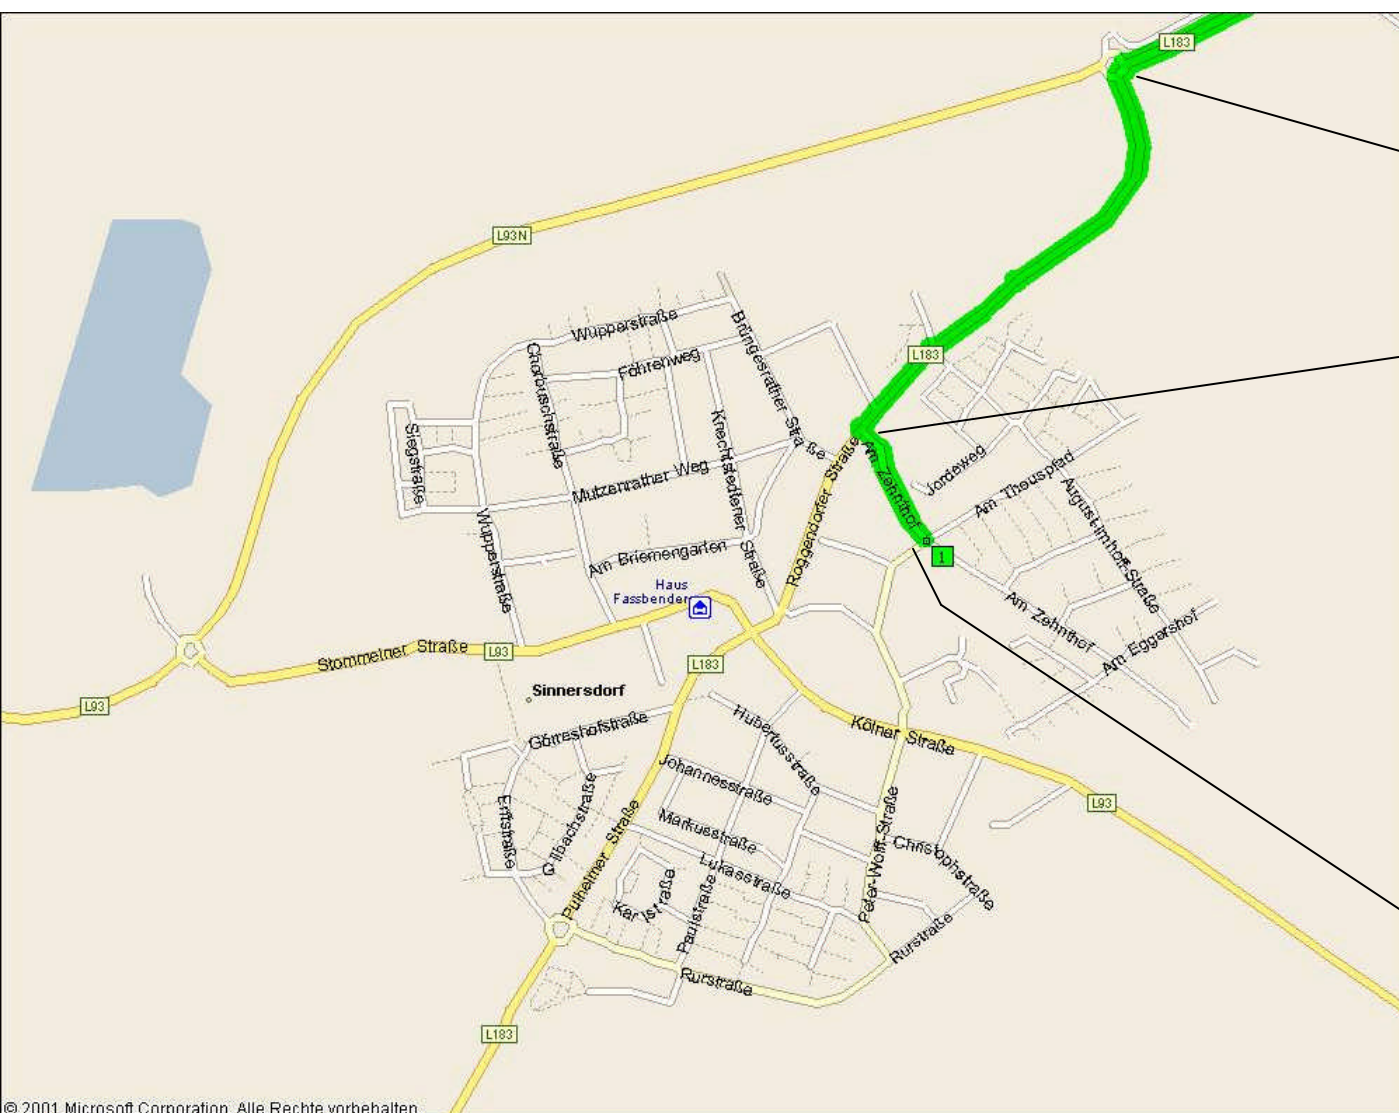

AB 57, Abfahrt Worringen / Sinnersdorf

Kreisverkehr

AB Kreuz Köln Nord

AB Kreuz Köln West

AB Kreuz Kerpen

Die AB 57 an der Abfahrt Worringen / Sinnersdorf verlassen.
Links in Richtung Pulheim / Sinnersdorf abbiegen (L 183).
Den Kreisverkehr an der dritten Abfahrt Richtung Sinnersdorf verlassen (L 183).

Kreisverkehr

Erste Ampel im Ort

Den Kreisverkehr an der dritten Abfahrt Richtung Sinnersdorf verlassen (L 183).
Im Ort an der ersten Ampel links abbiegen (Am Zehnthof).
An der ersten Straße rechts abbiegen (Am Theuspfad).
Das Haus Nr. 7 ist das erste Haus an der rechten Straßenseite hinter der Apotheke (grüne Zielmarkierung).
Bitte nicht den Kundenparkplatz der Apotheke verwenden.